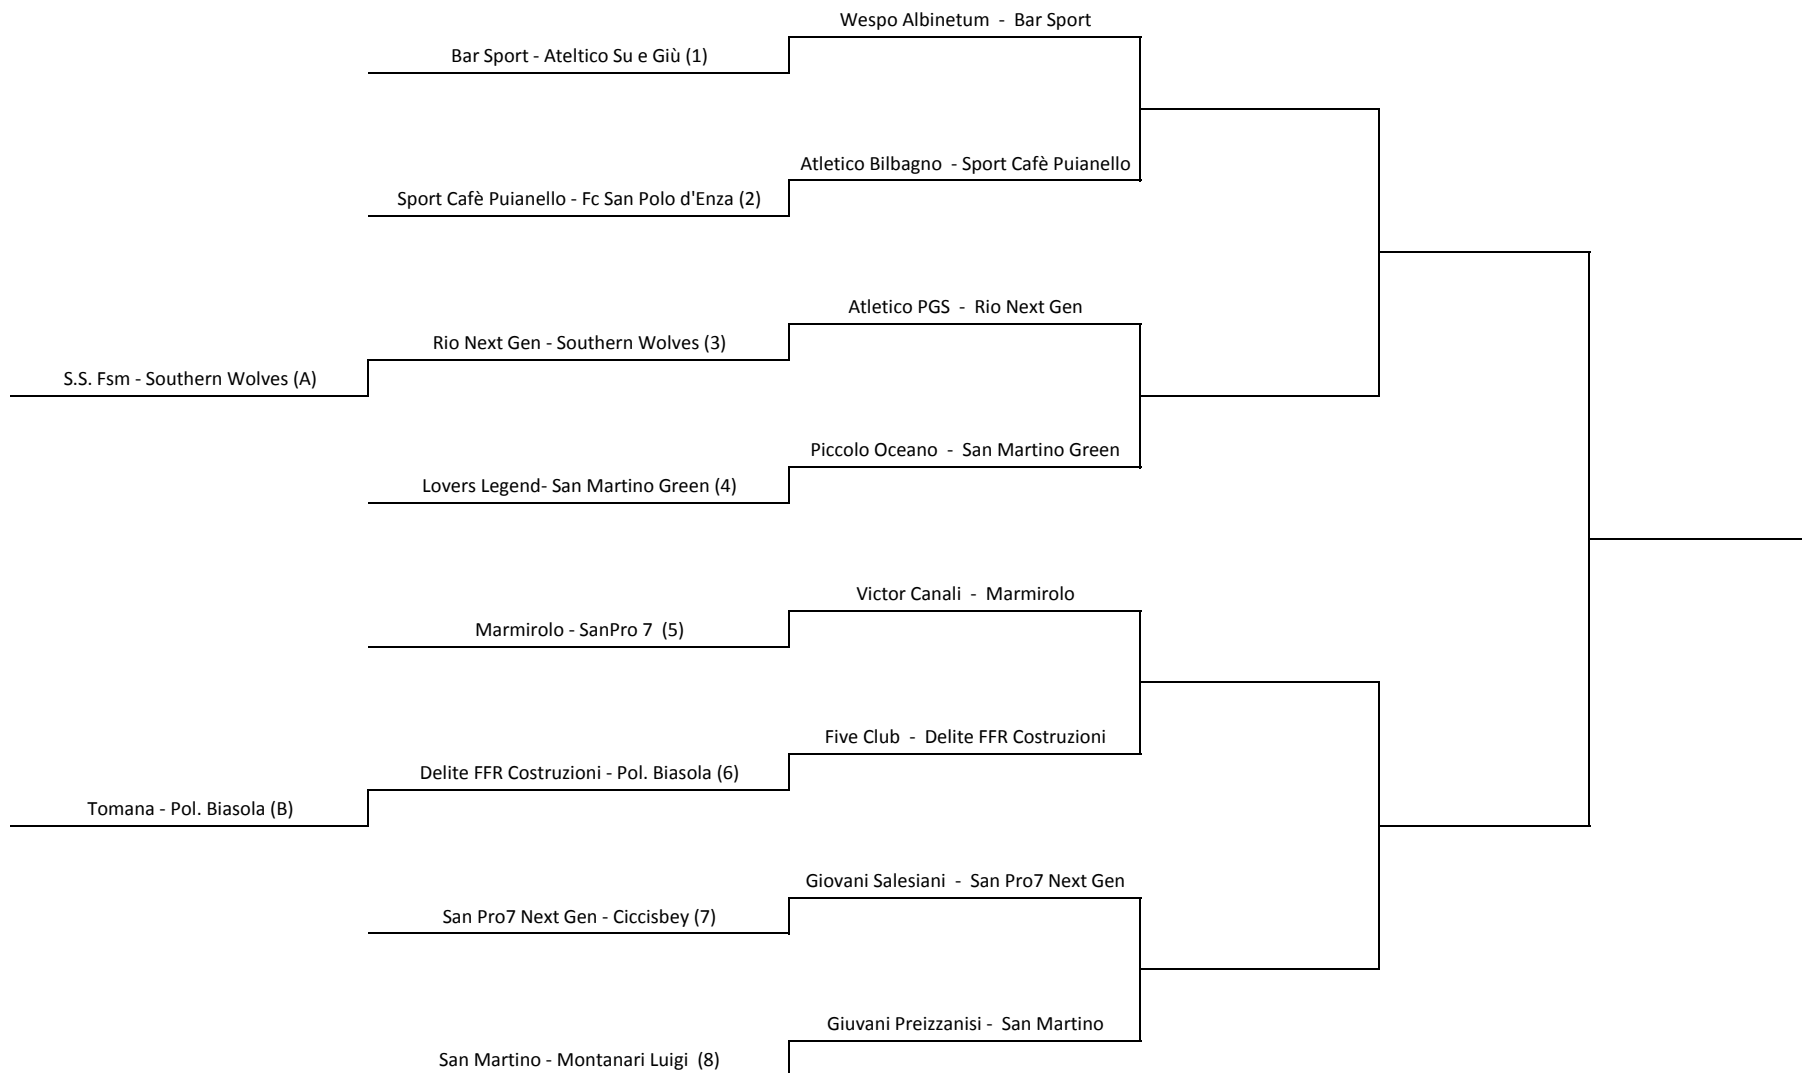

Turno preliminare	Sedicesimi di finale	Ottavi di Finale	Quarti di finale	Semifinali	Finale
	Campo miglior fascia	Campo miglior fascia	Neutro	Neutro	Neutro

Calendario disponibile consultando l'albo ufficiale sul sito [www.csire.it](http://www.csire.it)