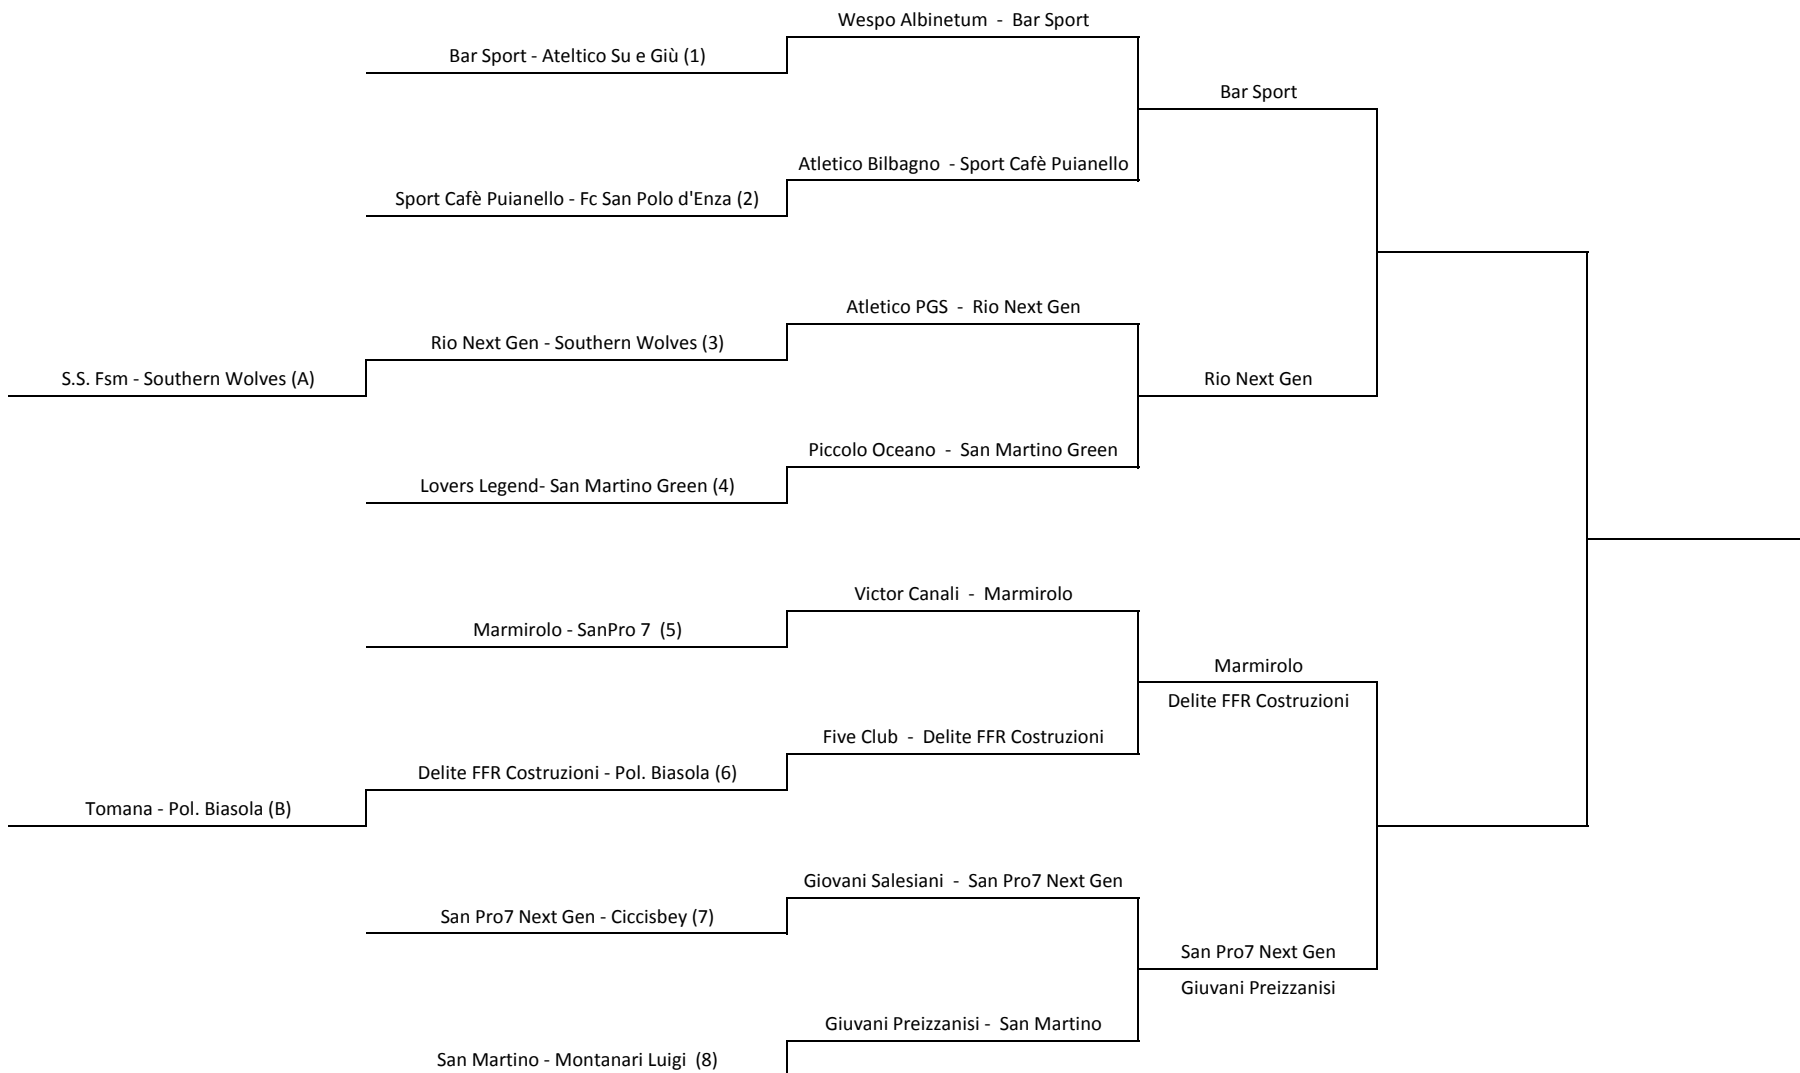

Turno preliminare	Sedicesimi di finale	Ottavi di Finale	Quarti di finale	Semifinali	Finale
	Campo miglior fascia	Campo miglior fascia	Neutro	Neutro	Neutro

Calendario disponibile consultando l'albo ufficiale sul sito www.csire.it