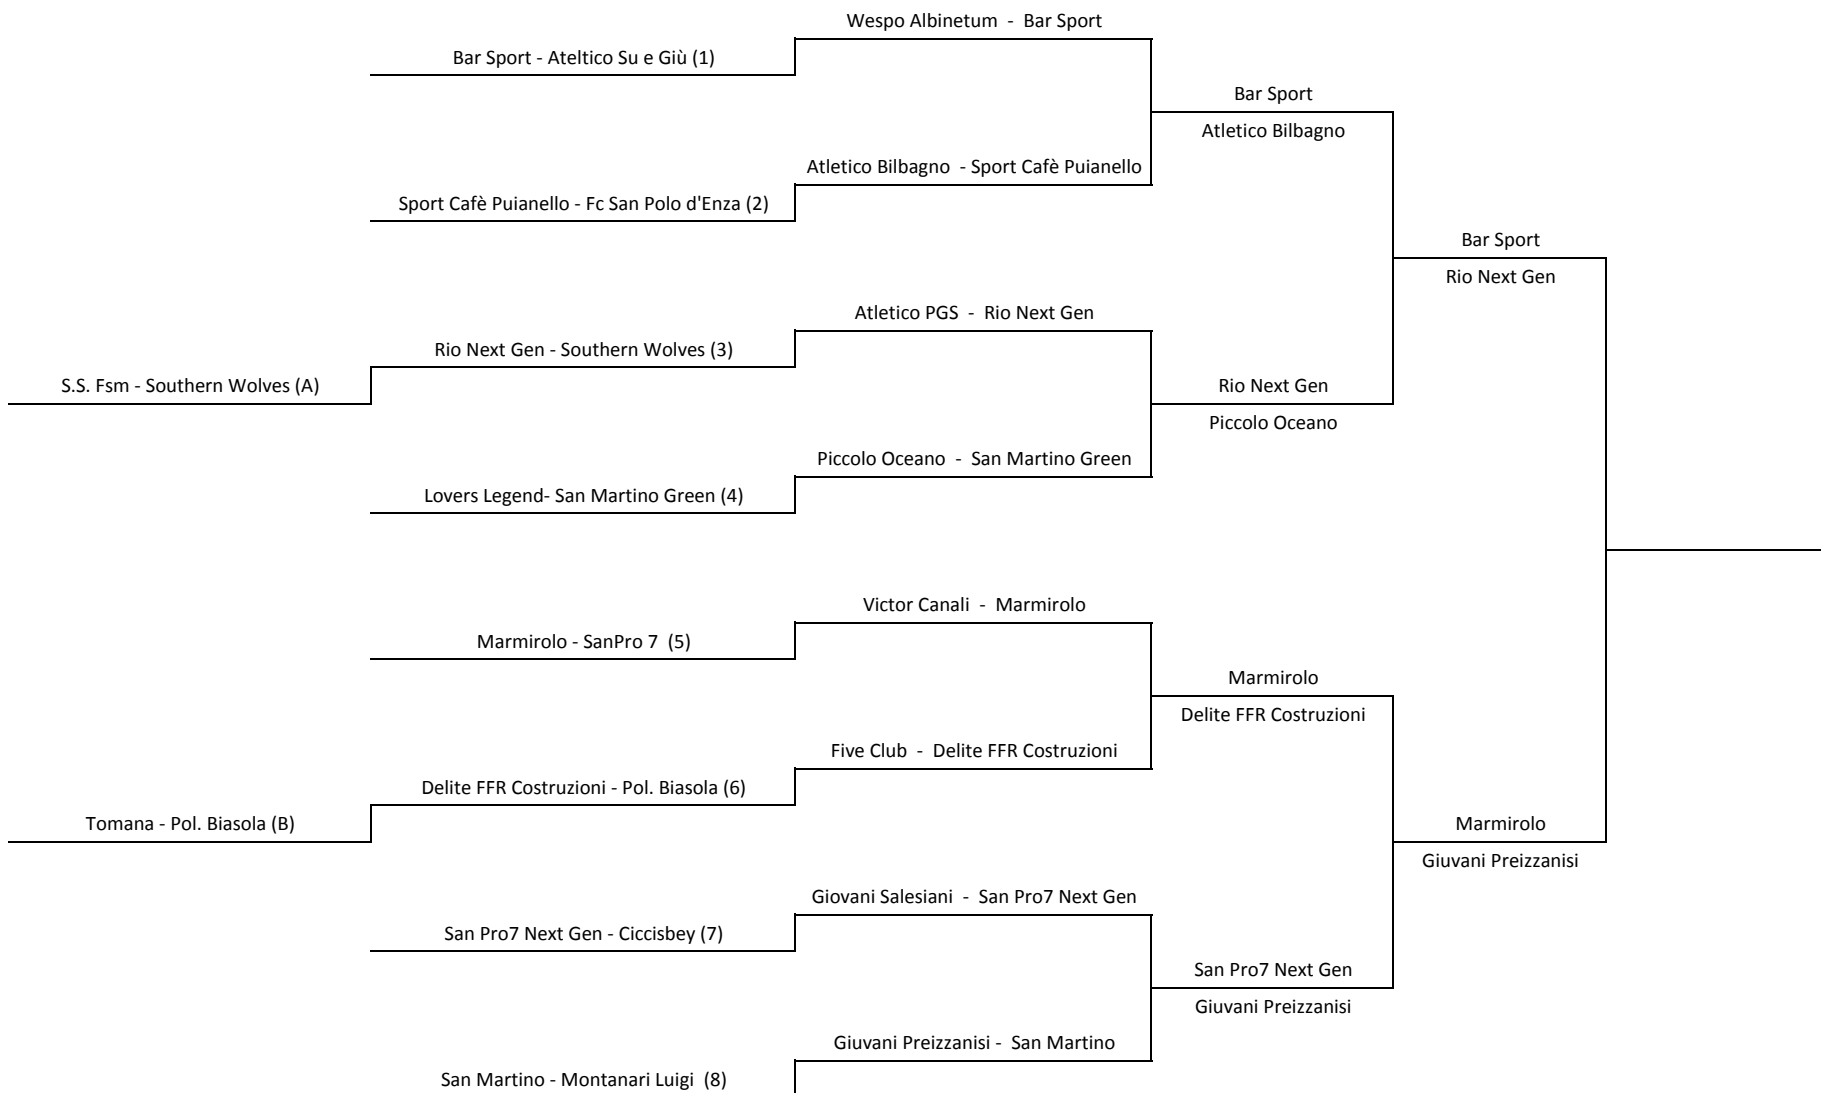

Turno preliminare	Sedicesimi di finale	Ottavi di Finale	Quarti di finale	Semifinali	Finale
	Campo miglior fascia	Campo miglior fascia	Neutro	Neutro	Neutro

Calendario disponibile consultando l'albo ufficiale sul sito www.csire.it